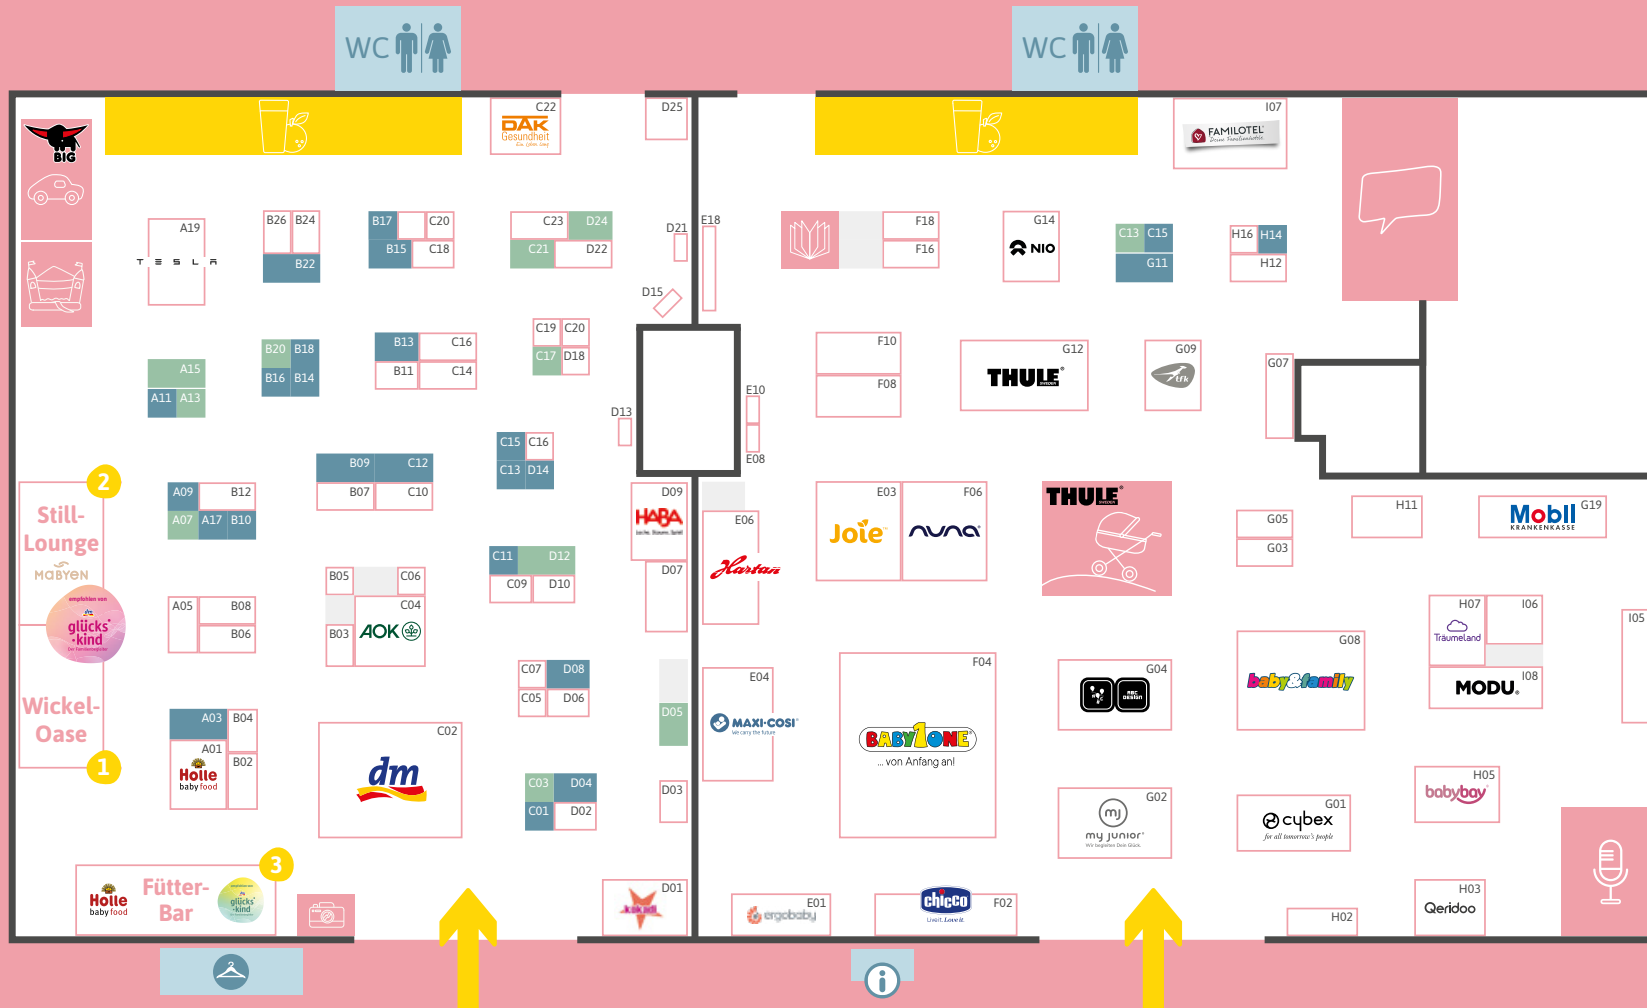

# Hallenplan

MOC München  
Hallen 2 & 3

Babini  
die Babymesse

-  Handmade
-  Start-Ups

-  1 Wickel-Oase
-  2 Still-Lounge
-  3 Fütter-Bar

# Hallenplan

## MOC München Hallen 2 & 3

Babini  
die Babymesse