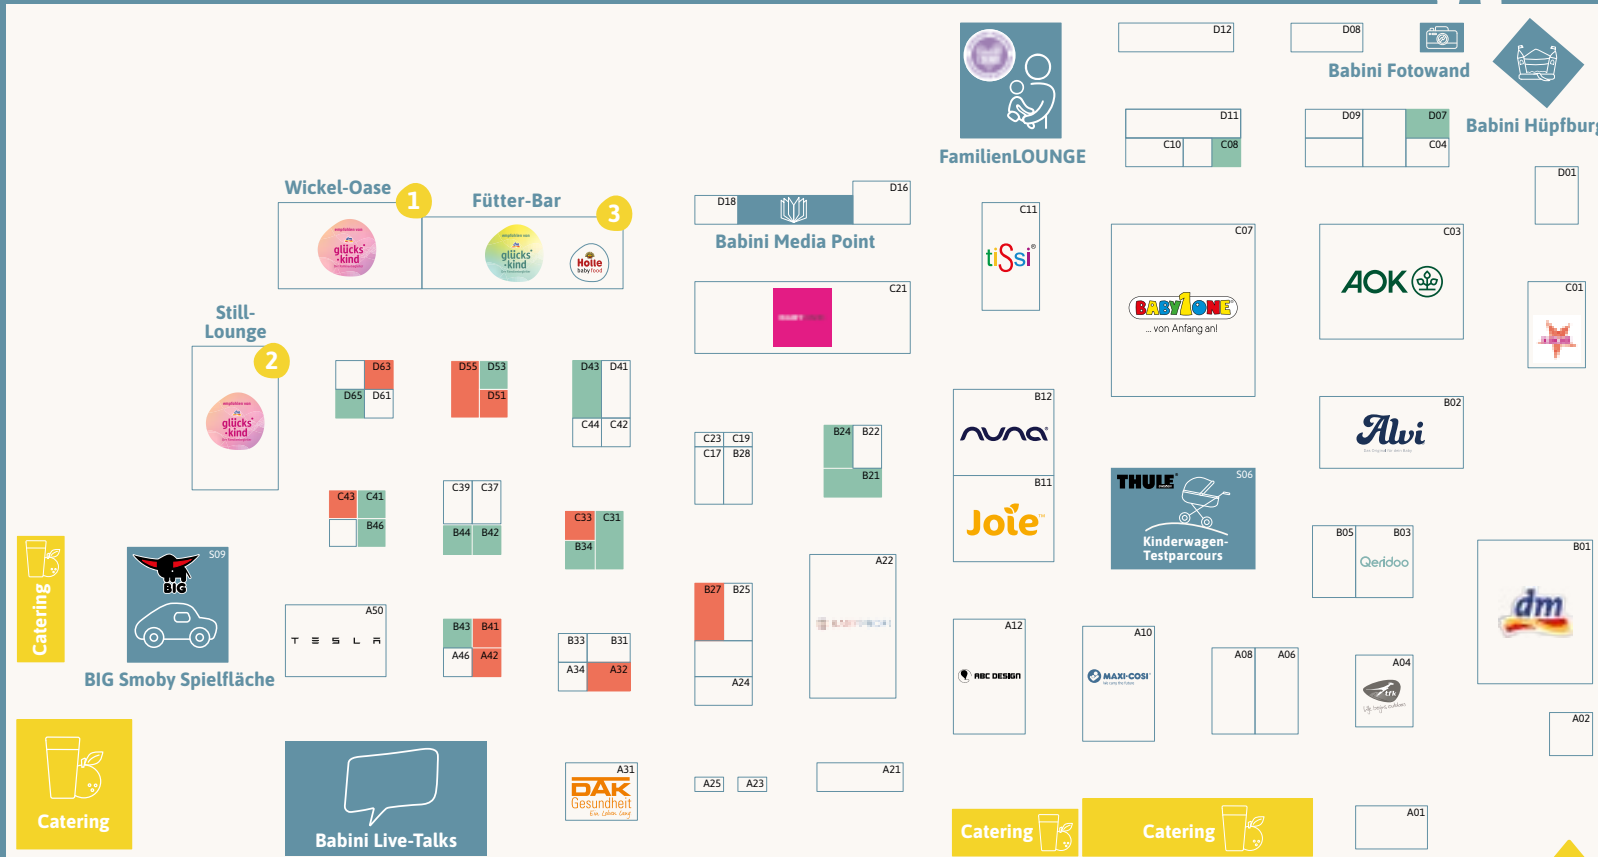

Hallenplan Babini Dortmund | Halle 7

Specials

-  Babini Kinderwagen-Testparcours powered by THULE
-  Babini Live-Talks
-  Babini Media Point
-  Babini Hüpfburg
-  Babini Fotowand
-  BIG Smoby Spielfläche
-  FamilienLOUNGE
-  Catering
-  Handmade
-  Start-Ups
-  1 Wickel-Oase
-  2 Still-Lounge
-  3 Fütter-Bar

Eingang

Hallenplan Babini Dortmund | Halle 7

Ausstellende

A

ABC Design A12
 ALVI B02
 Angelcare® D08
 AOK NordWest - Die Gesundheitskasse C03
 AVIONAUT C10
 AXKID C06

B

Babybauchbild.de D43
 Babymoov C07
 BabyOne C07
 Babypark C21
 Babyprofi A22
 Babyschlafcoaching Maria Rohne A25
 Billes Creativlädchen C43
 Bosch Cookit D41
 bubi and you D51

D

DAK-Gesundheit A31
 DEINE FamilienLOUNGE S13
 Deutsche Vermögensberatung A24
 Die Hebammerei - Natürlich gut versorgt D65
 dm-drogerie markt B01
 DR. JAGLAS C42

E

Einfach Elterngeld A34
 Elsa & Emil C07
 Elterngeldhelden D18
 ERGObaby® B05
 Erste Hilfe Kind A46