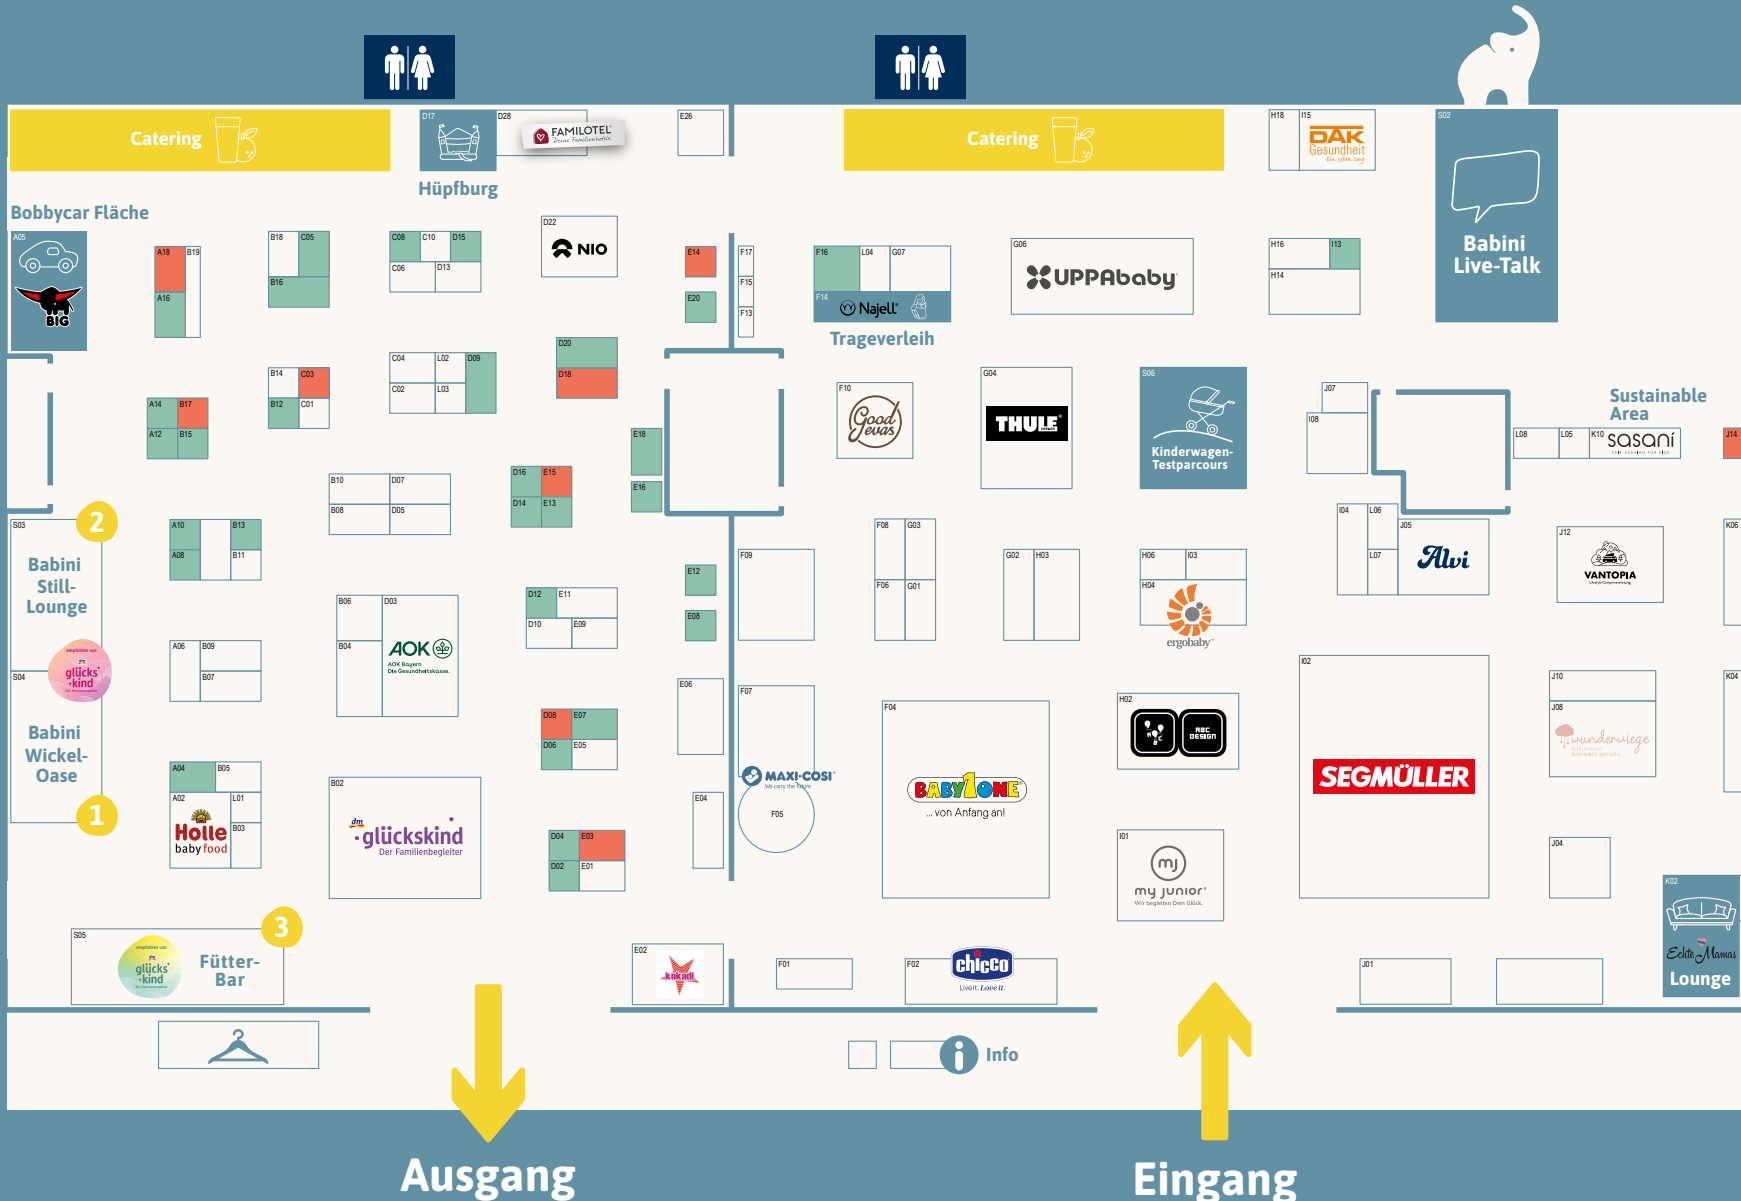

Hallenplan Babini München 2024

Specials

-  Babini Mediapoint
-  Babini Live-Talk
-  Hüpfburg von Familotel
-  Trageverleih von Najell
-  Kinderwagen-Testparcours
-  Echte Mamas Lounge
-  Bobbycar Fläche
-  Catering
-  Handmade
-  Start-Ups
- 1**  Wickel-Oase
- 2**  Still-Lounge
- 3**  Fütter-Bar
- WC
- Info
- Garderobe