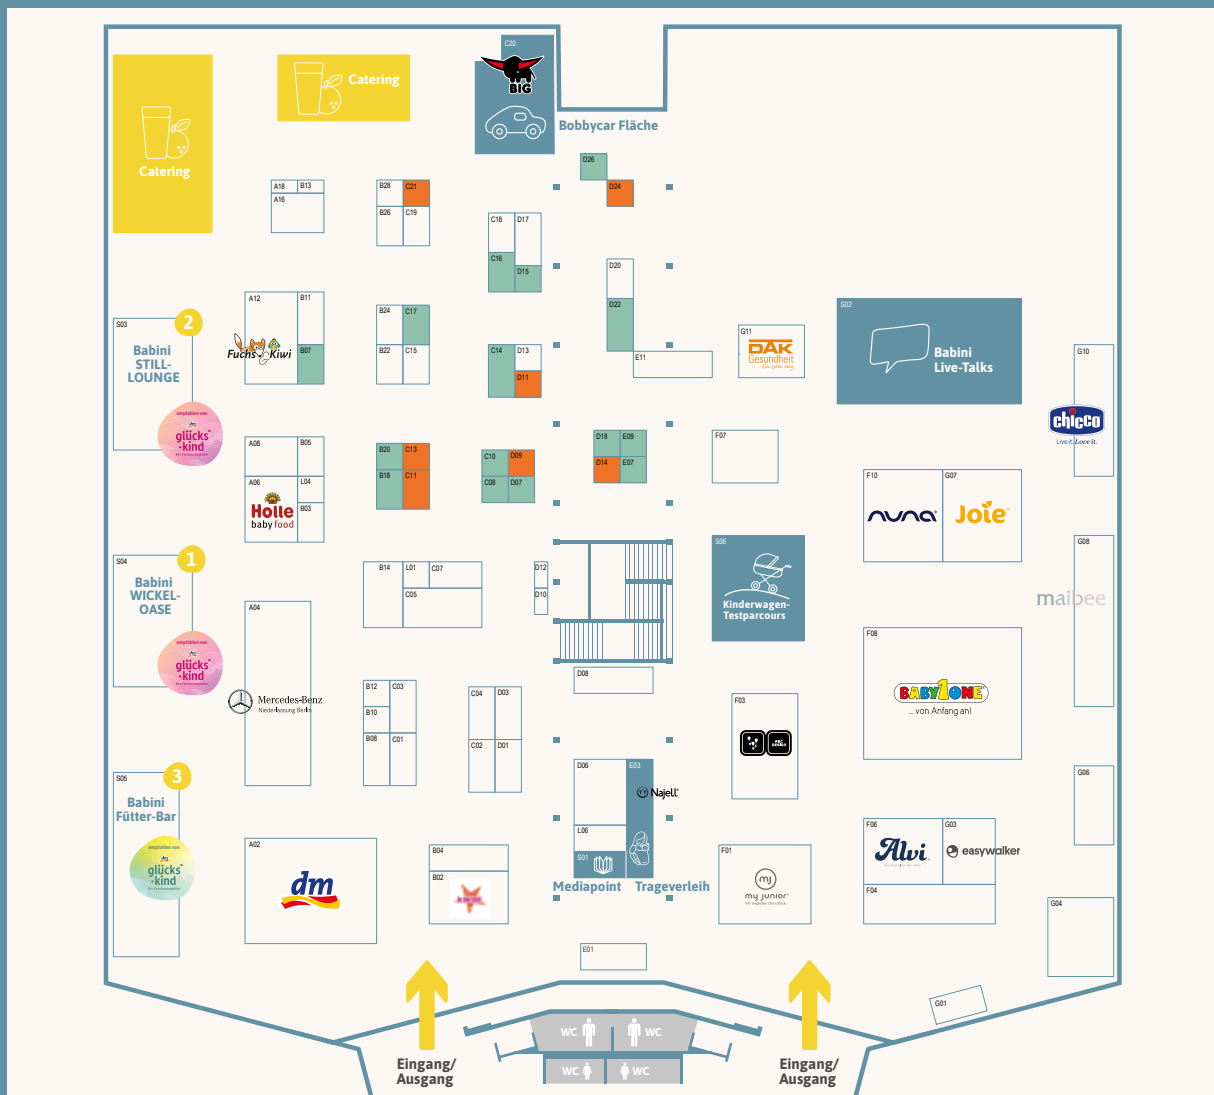

Hallenplan

Messe Berlin | Halle 21

Babini die Babymesse

Specials

Kinderwagen-Testparcours

Babini Live-Talks

Babini Media Point

Trageverleih

Bobbycar Fläche

Catering

Handmade

Start-Ups

1

Wickel-Oase

2

Still-Lounge

3

Fütter-Bar

Ausstellende

Messe Berlin | Halle 21

Babini

die Babymesse

A

ABC- Design GmbH	F03
Adiko Kids	C21
ALVI GmbH	F06
Angelcare®	E01
AOK Nordost – Die Gesundheitskasse	C05
AVIONAUT	G01

D

DAK - Gesundheit	G11
Die Friedliche Geburt	B13
dm-drogerie markt GmbH + Co. KG	A02
DVAG Nadine Schreiber	B24

E

Easywalker BV	G03
Einfach Elterngeld GmbH	C17
Elsa & Emil	F08
Enila Baby	C11
Erste Hilfe Kind	E07
Erzbistum Berlin	B10
Evangelisches Krankenhaus Ludwigfelde-Teltow	C18