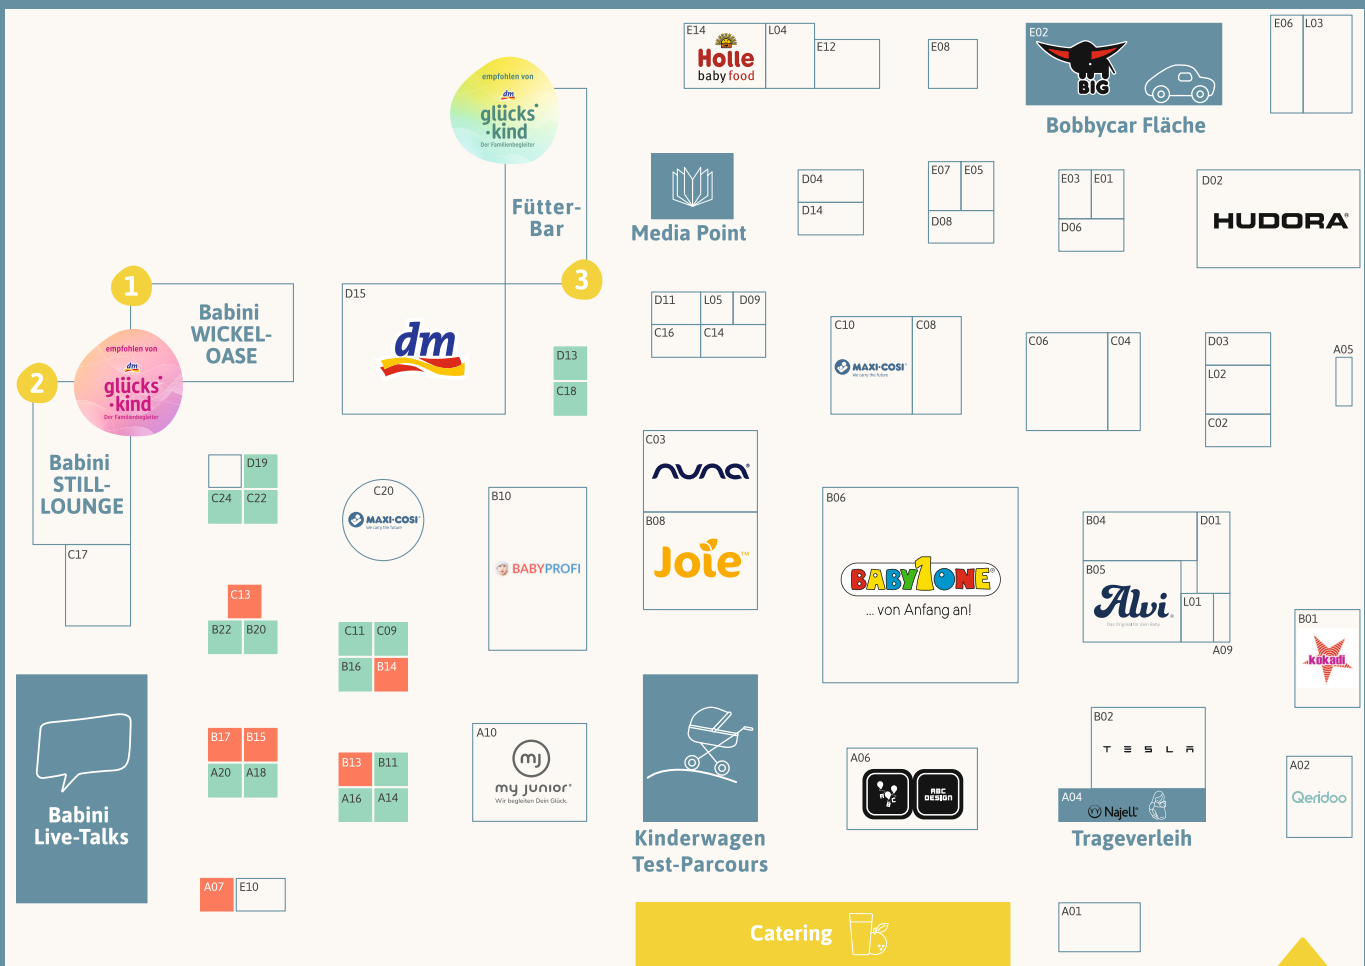

Hallenplan

Messe Dortmund | Halle 7

Babini die Babymesse

Specials

-  Babini Kinderwagen Test-Parcours
-  Babini Live-Talks
-  Babini Media Point
-  Trageverleih
-  Bobbycar Fläche

-  Catering
-  Lieblingsstücke - Handmade Produkte
-  Start Ups

- 1** Wickel-Oase
- 2** Still-Lounge
- 3** Fütter-Bar

Ausstellende

Messe Dortmund | Halle 7

Babini

die Babymesse

A

ABC-Design	A06
ALVI	B05
Angelcare®	D01
Apelvo	A18
AVIONAUT	C14

B

Babybücher mit Videos	B15
babymarkt.de	D14
BabyOne (STOKKE)	C06
BabyOne	B06
Babyprofi Babymarkt	B10

D

DAK - Gesundheit	C17
dm-drogerie markt	D15
Doulas in Deutschland e. V.	A09

E

Einfach Elterngeld	B22
Elterngeldhelden	D06
Erste Hilfe Kind	A20

F

famileon	D09
felicitas	E12
Forever mybelly	C09
FORUM FINANZ	E08

G

Gravida 3D	E10
------------	-----

H

hejou	B20
Hello Fresh	D03
Holle	E14
HOPPEDIZ®	D04
HUDORA	D02
Hyla	B16

J

Joie	B08
------	-----