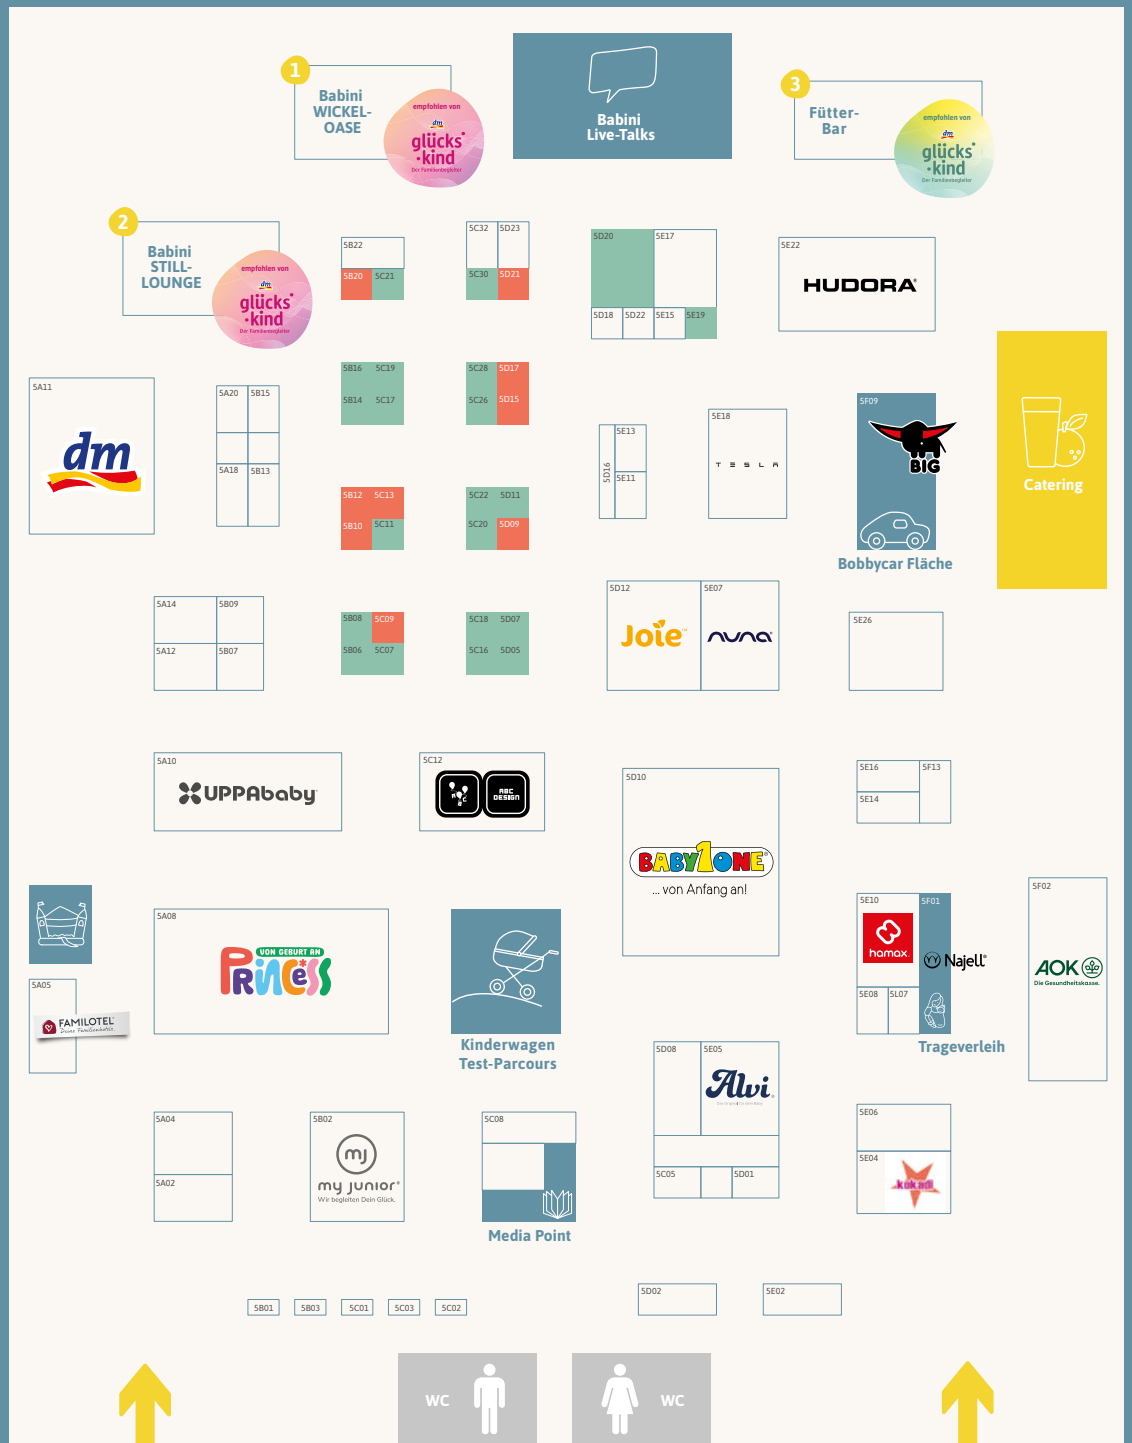

# Hallenplan

Stuttgart Messe | Halle 5

# Babini

die Babymesse

Liebingsstücke – Handmade Produkte

Marktplatz – Start Ups

1

Wickel-Oase

2

Still-Lounge

3

Fütter-Bar

Eingang

Eingang