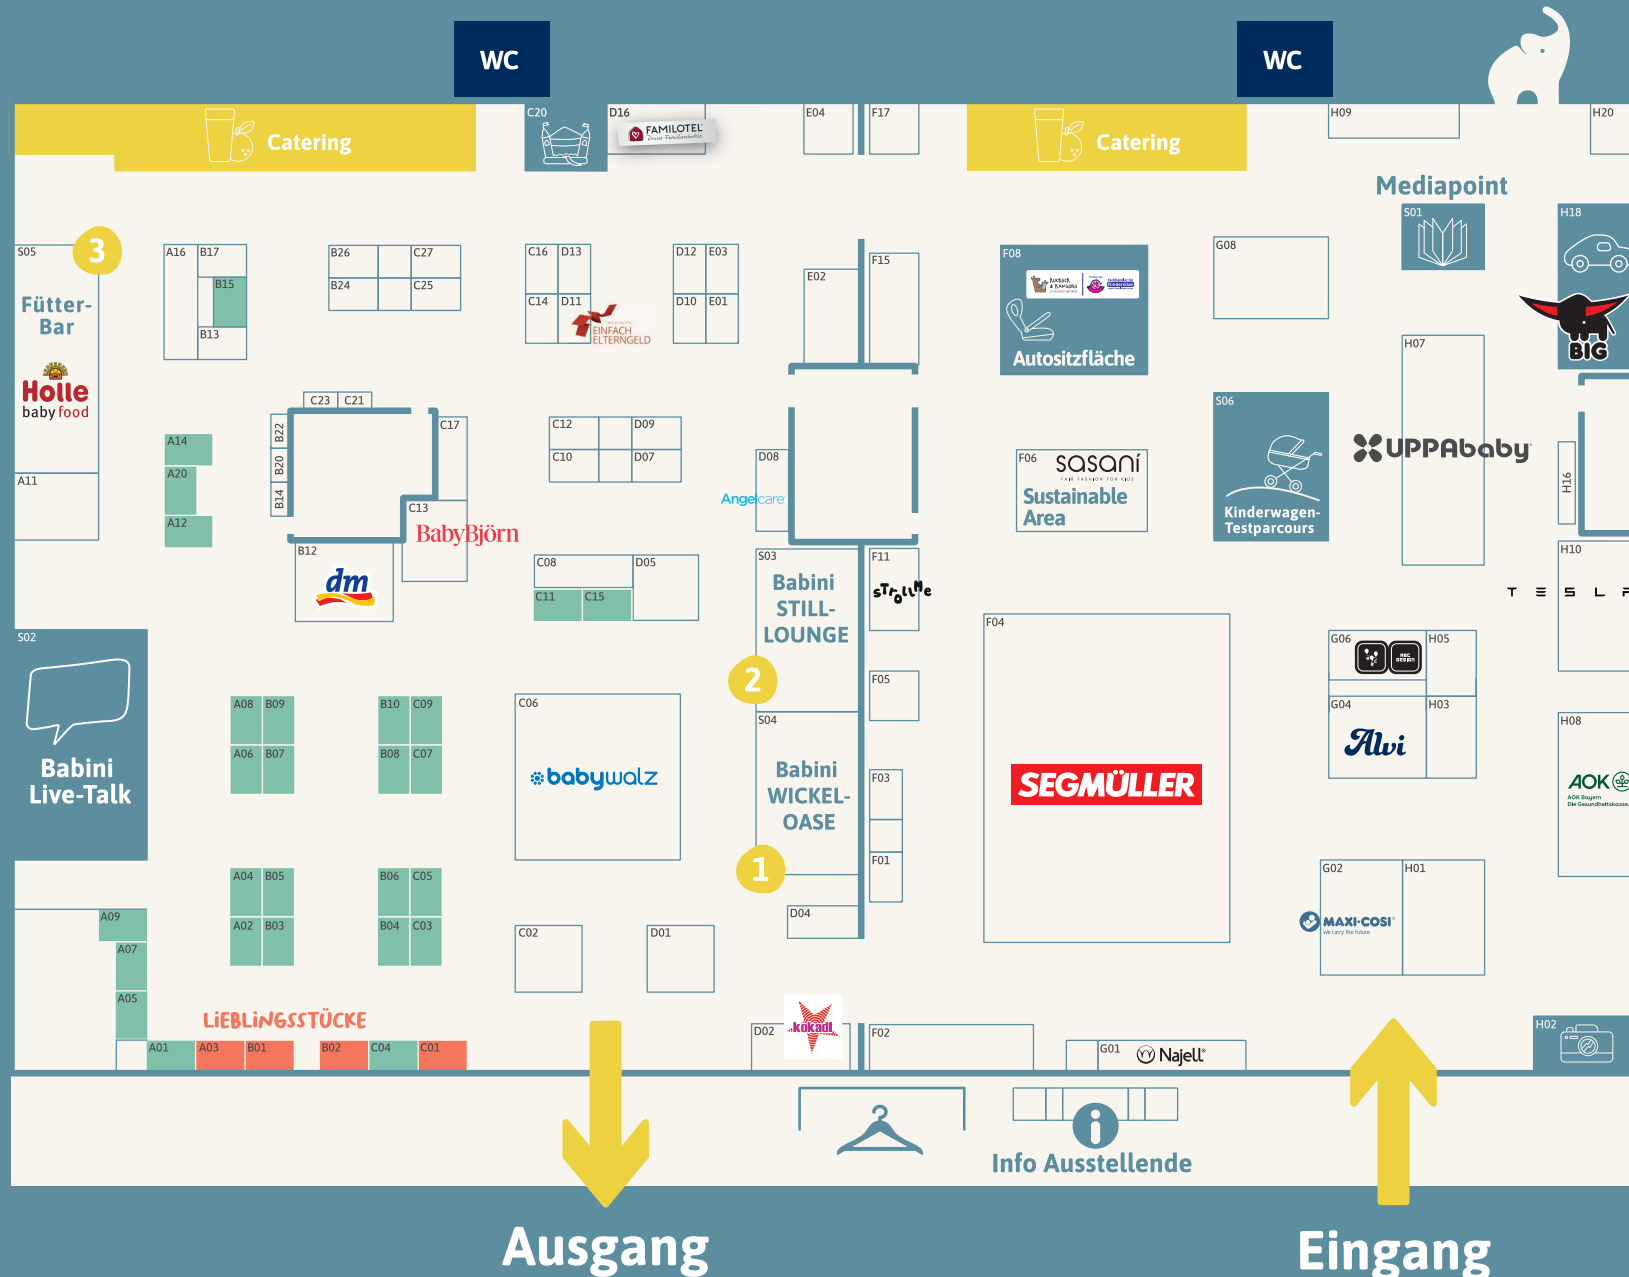

Hallenplan Babini München 2023

Specials

-  Babini Live-Talk
-  Hüpfburg von Familotel
-  Autositzfläche
-  Babini Kinderwagen-Testparcours
-  Babini Mediapoint
-  Simba BIG Parcours
-  Fotoaktion von Kamilla Burkhard
-  Catering
-  Lieblingsstücke – Handmade Produkte
-  Marktplatz – Newcomer & Start Ups
-  1 Wickel-Oase
-  2 Still-Lounge mit individueller Stillberatung in gemütlicher Atmosphäre
-  3 Fütter-Bar mit gratis Babynahrung von Holle